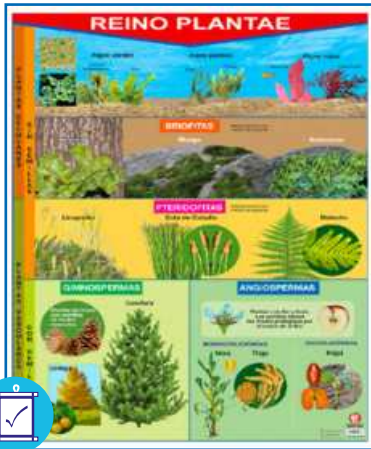

PÓSTER EL AGUA SU CONTAMINACIÓN B-0222

\$59
Papel plastificado
68 x 93 cm

PÓSTER CICLO DEL AGUA B-0220

\$59
Papel plastificado
68 x 93 cm

PÓSTER REINO PLANTAE B-0154

\$59
Papel plastificado
68 x 93 cm

PÓSTER REINO ANIMALIA VERTEBRADOS / INVERTEBRADOS B-0142