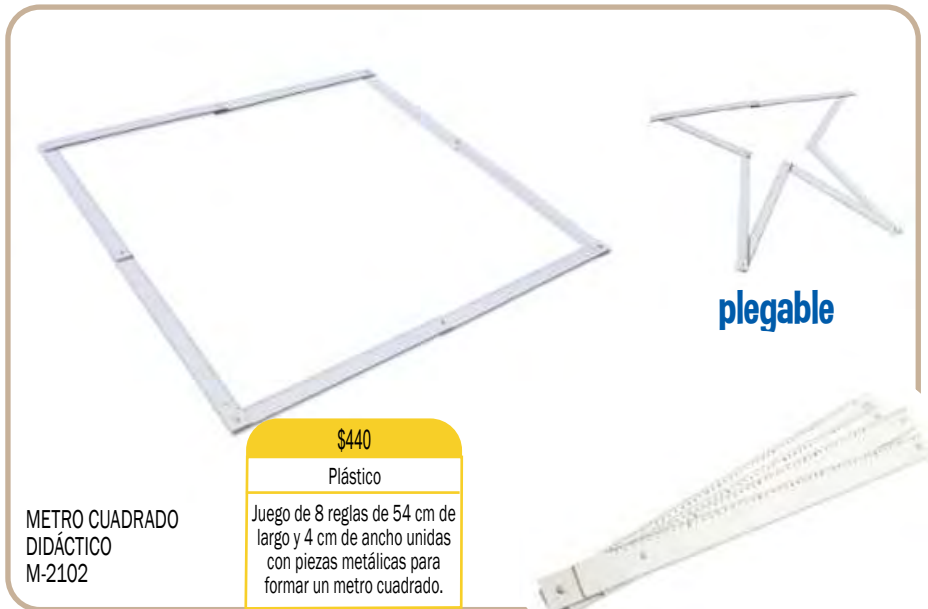

METRO CUADRADO DIDÁCTICO M-2102

$440
Plástico
Juego de 8 reglas de 54 cm de largo y 4 cm de ancho unidas con piezas metálicas para formar un metro cuadrado.