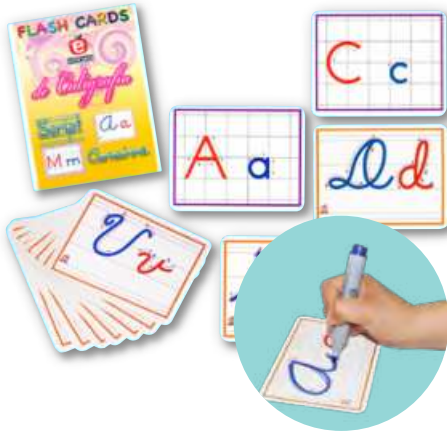

\$460

EDUCATODO LETRAS W-1041

\$149
Cartulina con barniz
Cuaderno con tarjetas móviles de 33 x 6 cm, con espiral.

TRINEMOPARES ABECEDARIO CON ASOCIACIÓN J-1506

\$452
Plástico rígido
9 x 9 cm
81 piezas.

PÓSTER HORMIGAS ABECEDARIO B-0228

\$59
Papel plastificado
68 x 93 cm

LOTERÍA ABC JUMBO MAYÚSCULAS Y MINÚSCULAS M-0436

\$165
Cartulina plastificada
8 tableros de 29 x 19 cm
56 tarjetas de 10 x 7,5 cm
128 fichas.

GIRÓGRAFO ABECEDARIO MAYÚSCULAS J-1156

\$144
Plástico y cartón
18 cm de largo y 7.9 cm de diámetro.

¡Juega con todo tu grupo activamente!

- Memopares de colores
- Secuencia de números
- Memopares de alimentos
- Memopares de animales
- Asociación de contrarios
- Asociación de servidores públicos
- Vocales y consonantes